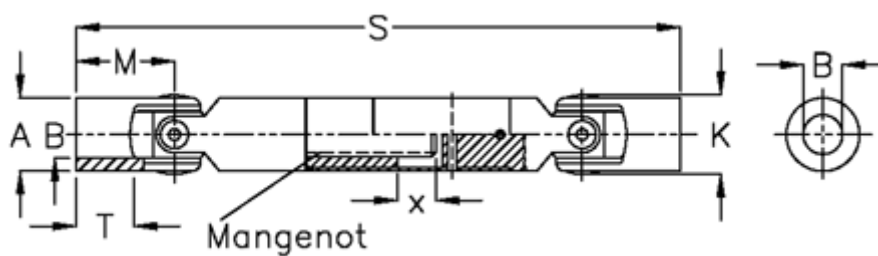

Varenummer: 077631001
Beskrivelse: Krydsled med udtræk 0.763.100.001
S=475 X=70 Boring 40H7, glideleje

Mål

A	= 63
B H7	= 40
M	= 83
Mangenot	= 6x36x42
MD max. Nm	= 450
s	= 475
T	= 50
x	= 70